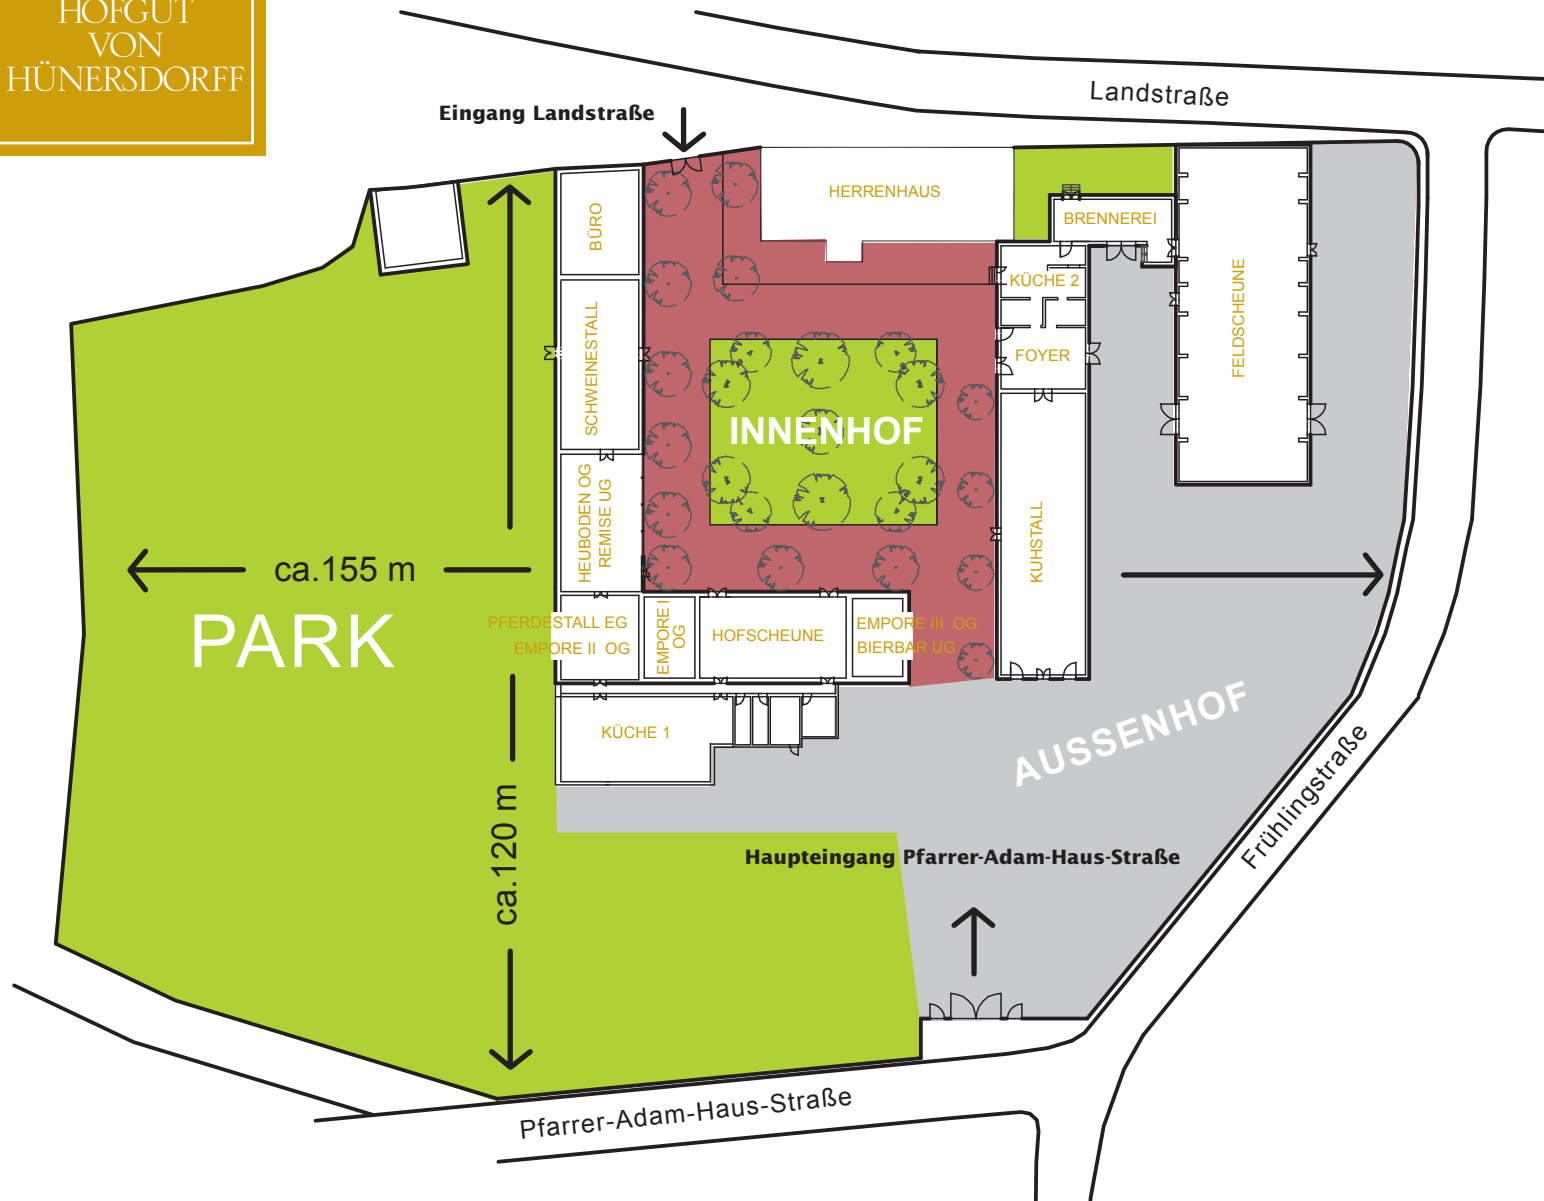

Location **Kuhstall & Brennerei**

Stand April 2014

Haupteingang vom Innenhof

Legende

- 220 Volt Steckdose
- CEE 32A-Steckdose
- CEE 63A-Steckdose
- Wasser-Anschluss

HOFGUT
VON
HÜNERSDORFF

HOFGUT VON HÜNERSDORFF

- Legende**
- Grünflächen
 - Sandstein-Pflaster
 - Graues Pflaster

Hofgut von Hünersdorff

Landstraße 42 · 63939 Wörth am Main

Tel.: (0 93 72) 54 43 · Fax: (0 93 72) 72 41 0

E-Mail: info@huenersdorff.com · <http://www.huenersdorff.com>