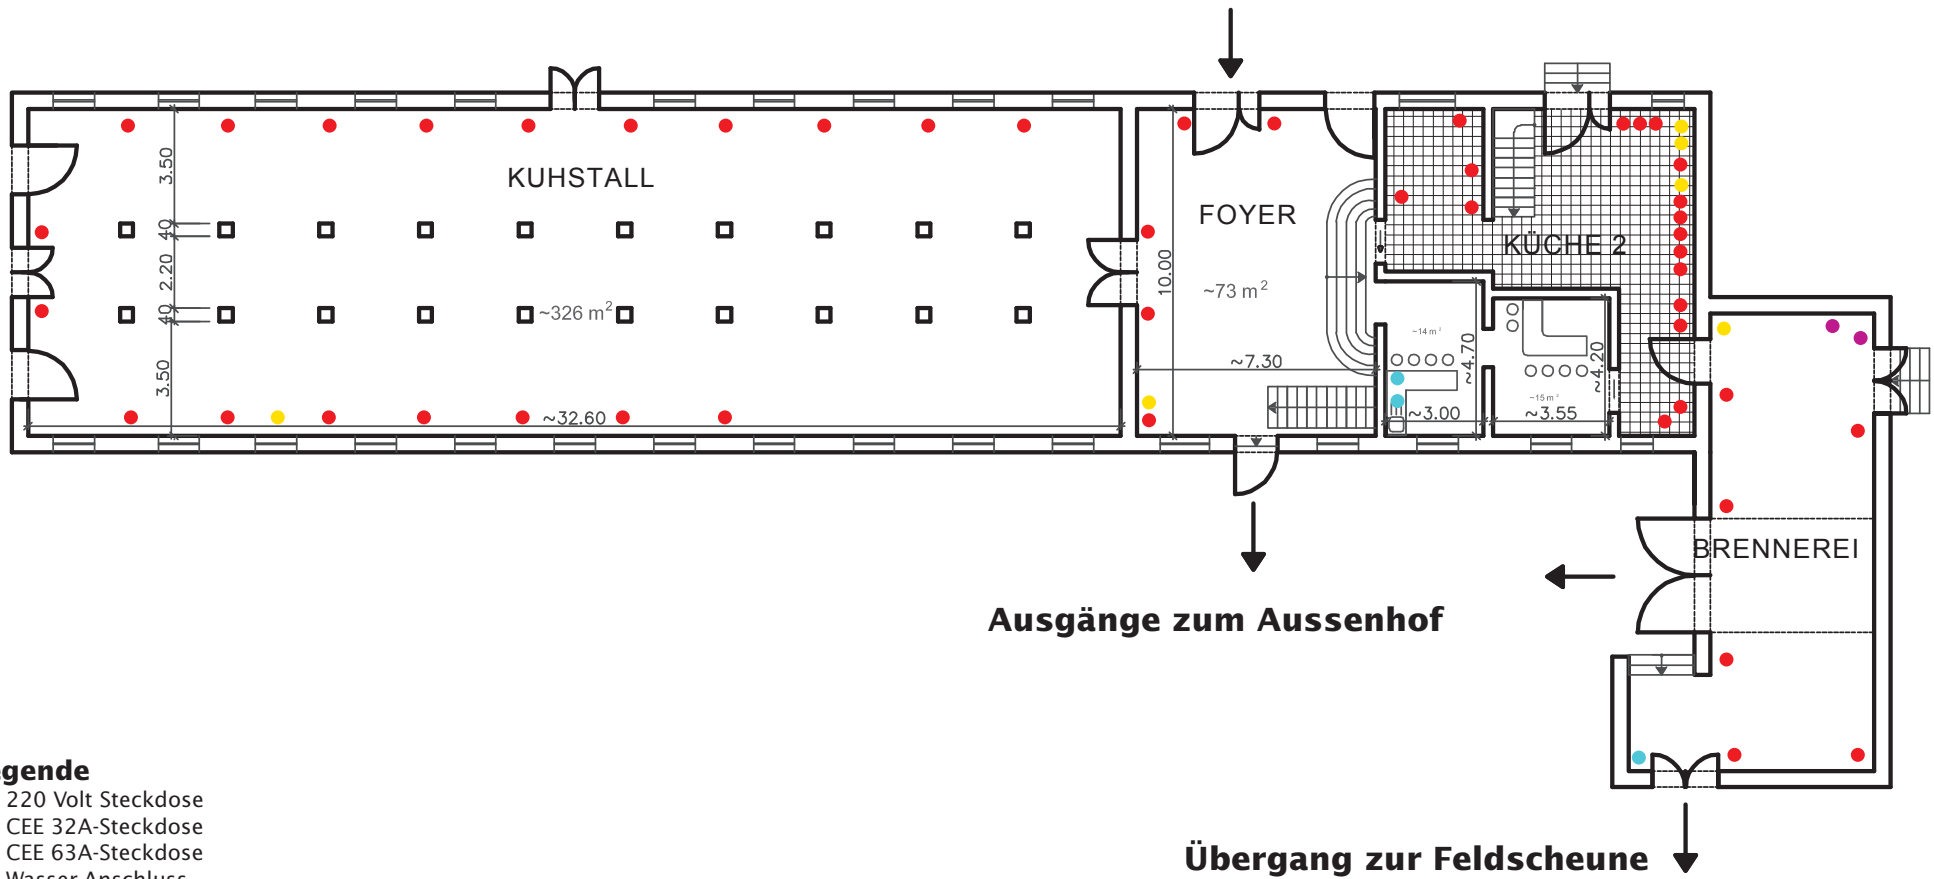

Location **Kuhstall & Brennerei**

Stand April 2014

Haupteingang vom Innenhof

Legende

- 220 Volt Steckdose
- CEE 32A-Steckdose
- CEE 63A-Steckdose
- Wasser-Anschluss

HOFGUT
VON
HÜNERSDORFF

HOFGUT VON HÜNERSDORFF